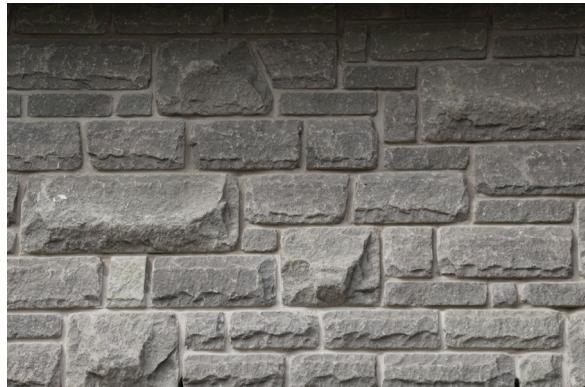

**Dated: October 2019**

**Harvest Creek  
Arriscraft Stone  
Citadel - Colors**

<b>Block</b>	<b>Address</b>	<b>Stone Color</b>
<b>A</b>	<b>Hillside 1 – 9</b>	<b>French Country</b>
<b>B</b>	<b>Hillside 11 – 21</b>	<b>Cashmere</b>
<b>C</b>	<b>Hillside 24 – 30</b>	<b>Cashmere</b>
<b>D</b>	<b>Hillside 32 – 38</b>	<b>Algonquin</b>
<b>E</b>	<b>Hillside 42 – 48</b>	<b>French Country</b>
<b>F</b>	<b>Hillside 50 – 56</b>	<b>Willow Breeze</b>
<b>G</b>	<b>Hillside 59 – 63</b>	<b>Manitoulin Mist</b>
<b>H</b>	<b>Crimson 1 – 5</b>	<b>Manitoulin Mist</b>
<b>I</b>	<b>Crimson 2 – 6</b>	<b>Algonquin</b>
<b>J</b>	<b>Crimson 7 – 13</b>	<b>Willow Breeze</b>
<b>K</b>	<b>Crimson 8 – 20</b>	<b>French Country</b>
<b>L</b>	<b>Crimson 15 – 23</b>	<b>Cashmere</b>
<b>M</b>	<b>Crimson 24 – 36</b>	<b>Algonquin</b>

**Algonquin**

**Cashmere**

**French Country**

**Manitoulin Mist**

**Willow Breeze**